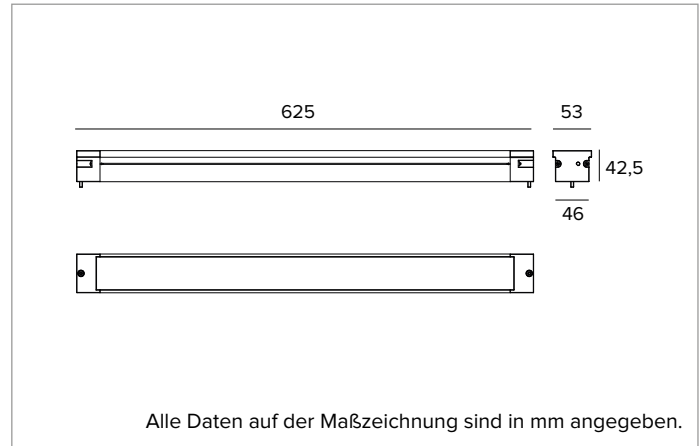

1E4324 | JEDI COMPACT Outdoor RGBW Einbauleuchten

LED-Einbau-Stableuchte für RGBW-LEDs

Die fotometrischen Werte der Leuchte sind auf den folgenden Seiten aufgeführt

Alle Daten auf der Maßzeichnung sind in mm angegeben.

Gehäuse aus eloxiertem extrudiertem Aluminium 15µ. Flache Abdeckung aus 5mm dickem extra klarem Glas.

Farbe und Oberfläche: Aluminium

Abmessungen: L=625mm

Gewicht: 1,75Kg

Version: EXTERNER TREIBER

Schutzart: IP66,IP67,IP68,IP69